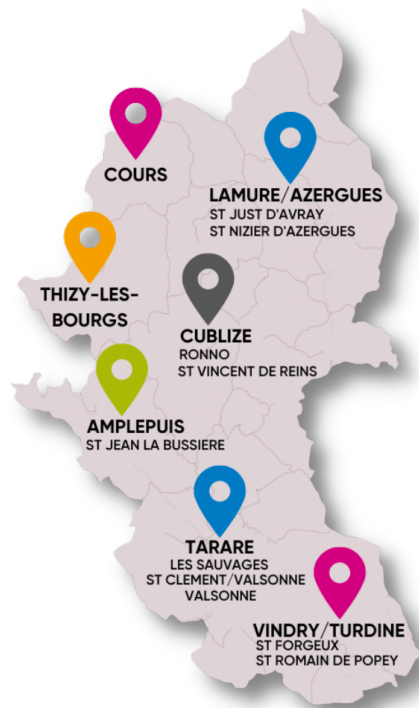

MODE/ACCESSOIRES

Abrégé*	Tarare
Atipik Concept Store*	Tarare
Baby Laine*	Lamûre /Azergues
Bijouterie Baud*	Amplepuis
Bijouterie Garel*	Tarare
Boutique Prestance*	Tarare
Boutique Virginie*	Amplepuis
Ma Mode à Moi	Amplepuis
Chaussure Jusselme	Amplepuis
De Fil en Aiguille*	Amplepuis
Eden Fashion*	Tarare
Guillot Sport*	Amplepuis
J'Adore*	Tarare
Jean's Company	Tarare
Le Cœur de K*	Tarare
Les 2 Font La Paire Chaussures*	Tarare
Les Secrets de Soi*	Tarare
Little k*	Tarare
Mady d'Jess*	Cours
O'féminin*	Tarare
Sport 2000	Tarare
Tendances*	Tarare
Tussor*	Tarare
Undsens*	Amplepuis

OPTICIENS/AUDIOPROTHESISTES

Alexandre Optique*	Amplepuis/Tarare
AtoI*	Tarare
Audio Pro*	Tarare
A vous de voir*	Vindry S/Turdine
ID Optique*	Amplepuis
Opticiens Rabourdin*	Amplepuis

PHOTOGRAPHE

Photo J.C Berchoud*	Tarare
Photo Etienne*	Tarare
Photo Vandra*	Amplepuis

TABAC/PRESSE

Maison de la Presse	Amplepuis
Tabac Presse Pêche*	Cublize
(hors tabac, presse, loto et jeux à gratter)	
Magpresse*	Thizy Les Bourgs
(hors tabac, presse, loto et jeux à gratter)	

TATOUER

Ink Zone Studio*	Cours

* Commerces acceptant la carte de fidélité ATOUT COMMERCE

*Cette liste est non exhaustive, elle est amenée à évoluer.
Les partenaires ne sont pas tenus d'accepter les titres cadeaux pour
l'achat de produits et services en solde ou en promotion.*

Où acheter sa carte cadeau ?

Cours

Institut Océane

Thizy-Les-Bourgs

Boucherie Marchand - Morel Boissons

Cublize

Tabac Presse Pêche

Amplepuis

Ampl'Vélos - Les Jardins d'Emilie - Les Halles Fleuries

Tarare

Abrégé - J'Adore - L'Artisan Fleuriste

Vindry sur Turdine

Sport 2000

Lamure sur Azergues

Fée le bonheur

Et sur le site internet : www.atout-commerce.com